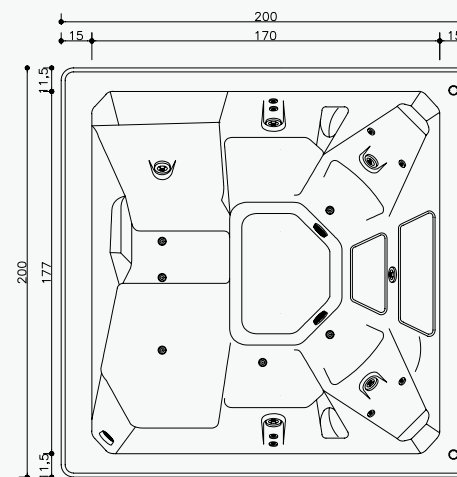

SPA OÁSIS AZUL | 1.300L

ESPECIFICAÇÕES TÉCNICAS

MEDIDA: 2,00 X 2,00 M	JATO PLUS: 7
ALTURA: 0,80 M	DISPOSITIVO DE SUÇÃO: 2
ALTURA COM ESTRUTURA AUTO PORTANTE: 0,90 M	DISPOSITIVO DE DRENO: 1
CAPACIDADE: 6 PESSOAS	CONTROLADOR DE AR: 2
CAPACIDADE VOLUMÉTRICA: 1.300L	ENTRADA DE ÁGUA: 1

OPCIONAIS

17 MINI JATOS	AQUECEDOR ELÉTRICO/GÁS
ILUMINAÇÃO CROMOTERAPIA	KIT COM 5 TRAVESSEIROS
ESTRUTURA AUTO PORTANTE	HIDRÁULICA (TUBO PVC)
SISTEMA DE TRATAMENTO POR OZÔNIO	CASCATA INOX

BOMBA DE HIDROMASSAGEM 1,5CV
(1 UNIDADE PARA SPA BÁSICO E 2 UNIDADES QUANDO HÁ ACRÉSCIMO DE MINI JATOS)