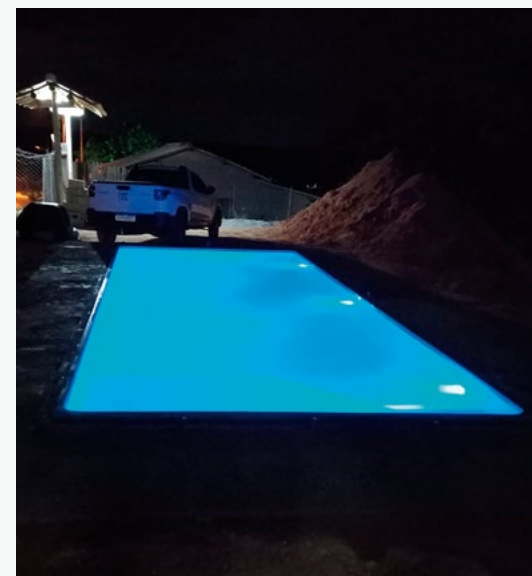

**ENSEADA AZUL | 23.000L* 26.000L*

A piscina **ENSEADA AZUL** está disponível em dois modelos, com **capacidades de 23 mil e 26 mil litros**. Ambos foram projetados para proporcionar uma experiência completa de lazer. Com design moderno, linhas retas e atraentes, a **ENSEADA AZUL** transforma qualquer ambiente em um verdadeiro refúgio particular, **ideal para reunir família e amigos com muito conforto e estilo**.

ENSEADA AZUL **		
CAPACIDADE VOLUMÉTRICA	MEDIDA EXTERNA	MEDIDA INTERNA
23.000 L*	6,30 X 3,30 X 1,40 M	6,00 X 3,00 X 1,40 M
26.000 L*	7,30 X 3,30 X 1,40 M	7,00 X 3,00 X 1,40 M

* Capacidade volumétrica aproximada

** Medidas externas das abas anti-infiltrações / aba rebaixada