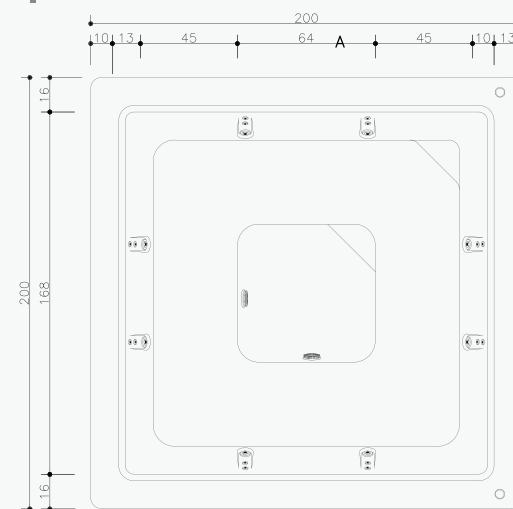

SPA ENCANTO AZUL | 1.300L

ESPECIFICAÇÕES TÉCNICAS	
MEDIDA: 2,00 X 2,00 M	JATO PLUS: 8
ALTURA: 0,80 M	DISPOSITIVO DE SUÇÃO: 2
ALTURA COM ESTRUTURA AUTO PORTANTE: 0,90 M	DISPOSITIVO DE DRENO: 1
CAPACIDADE: 8 PESSOAS	CONTROLADOR DE AR: 2
CAPACIDADE VOLUMÉTRICA: 1.300L	ENTRADA DE ÁGUA: 1
OPCIONAIS	
16 MINI JATOS	AQUECEDOR ELÉTRICO/GÁS
ILUMINAÇÃO CROMOTERAPIA	KIT COM 8 TRAVESSEIROS
ESTRUTURA AUTO PORTANTE	HIDRÁULICA (TUBO PVC)
BOMBA DE HIDROMASSAGEM 1,5CV (1 UNIDADE PARA SPA BÁSICO E 2 UNIDADES QUANDO HÁ ACRÉSCIMO DE MINI JATOS)	CASCATA INOX