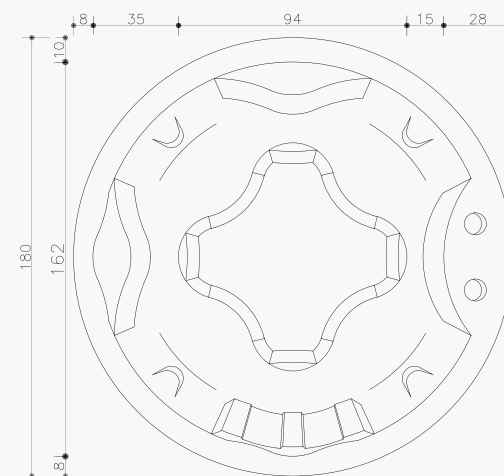

SPA ILHA AZUL | 900L

ESPECIFICAÇÕES TÉCNICAS	
DIÂMETRO: 1,80M	JATO PLUS: 4
ALTURA: 0,80 M	DISPOSITIVO DE SUÇÃO: 2
ALTURA COM ESTRUTURA AUTO PORTANTE: 0,90 M	DISPOSITIVO DE DRENO: 1
CAPACIDADE: 4 PESSOAS	CONTROLADOR DE AR: 2
CAPACIDADE VOLUMÉTRICA: 900L	ENTRADA DE ÁGUA: 1
OPCIONAIS	
8 MINI JATOS	AQUECEDOR ELÉTRICO/GÁS
ILUMINAÇÃO CROMOTERAPIA	KIT COM 4 TRAVESSEIROS
EXCLUSIVA CAIXA PORTA BEBIDAS	HIDRÁULICA (TUBO PVC)
SISTEMA DE TRATAMENTO POR OZÔNIO	BOMBA DE HIDROMASSAGEM (1 OU 1,5CV)
ESTRUTURA AUTO PORTANTE	

SPA OÁSIS AZUL | 1.300L

ESPECIFICAÇÕES TÉCNICAS

MEDIDA: 2,00 X 2,00 M	JATO PLUS: 7
ALTURA: 0,80 M	DISPOSITIVO DE SUÇÃO: 2
ALTURA COM ESTRUTURA AUTO PORTANTE: 0,90 M	DISPOSITIVO DE DRENO: 1
CAPACIDADE: 6 PESSOAS	CONTROLADOR DE AR: 2
CAPACIDADE VOLUMÉTRICA: 1.300L	ENTRADA DE ÁGUA: 1