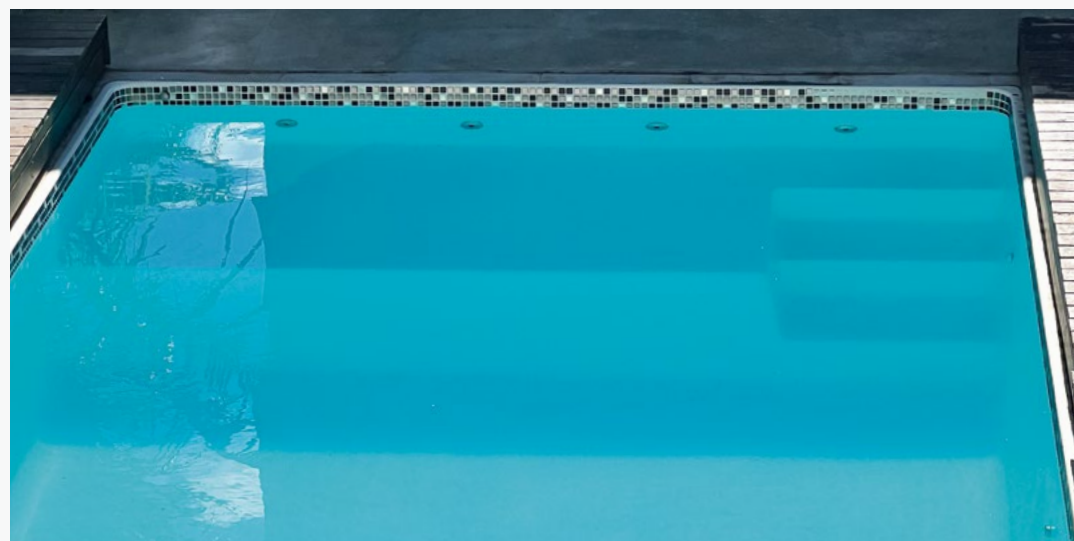

**OCEANO AZUL | Uma imensidão de possibilidades!

Conheça a linha OCEANO AZUL, nossa maior família de piscinas. Com nove versões disponíveis, as piscinas OCEANO AZUL são mais largas do que as tradicionais e oferecem uma gama de capacidades volumétricas, que variam de 14.000 a impressionantes 59.000 litros de água para você desfrutar.

Um dos diferenciais da Oceano Azul, que a torna ainda mais especial é a sua **borda incrivelmente fina**, combinando elegância e funcionalidade. Para garantir

a durabilidade e segurança, a OCEANO AZUL também está equipada com abas anti-infiltrações, e oferece opções entre as cores branca ou azul, para que você escolha aquela que melhor combine com o seu estilo e ambiente. **PRODUTO PATENTEADO DIAZUL.**