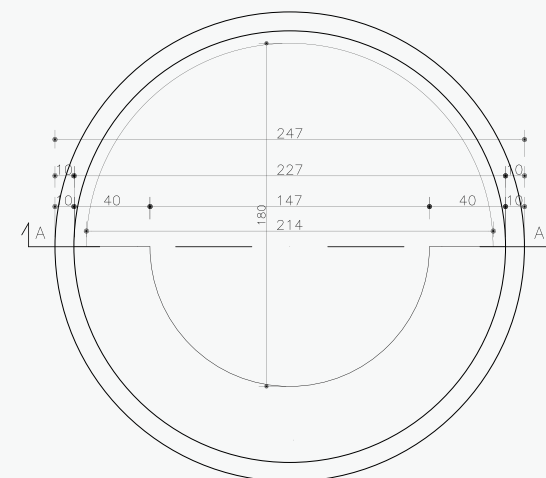

SPA OU PISCINA MUNDO AZUL | 2.500L

ESPECIFICAÇÕES TÉCNICAS	
MEDIDA EXTERNA: 2,47 X 0,69 M	JATOS HIDROMASSAGEM: 5
MEDIDA INTERNA: 2,30 X 0,69 M	DISPOSITIVO DE SUÇÃO: 2
CONTROLADOR DE AR: 1	ENTRADA DE ÁGUA: 1
CAPACIDADE: 5 PESSOAS SENTADAS + ESPAÇO LIVRE	
CAPACIDADE VOLUMÉTRICA: 2.500L	
OPCIONAIS	
BOMBA DE HIDROMASSAGEM	AQUECEDOR
CONJUNTO FILTRANTE	HIDRÁULICA (TUBO PVC)
ESTRUTURA AUTO PORTANTE	ILUMINAÇÃO AZUL OU CROMOTERAPIA
SISTEMA DE TRATAMENTO POR OZÔNIO	10 MINI JATOS