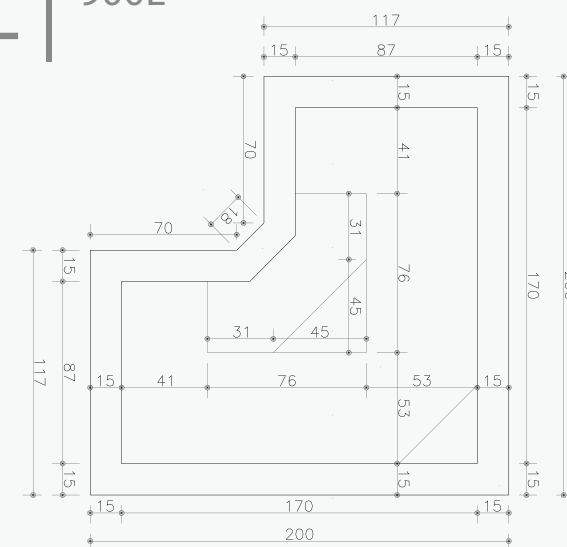

SPA CANTO AZUL | 900L

ESPECIFICAÇÕES TÉCNICAS	
MEDIDA EXTERNA: 2,00 X 2,00 M	JATOS PLUS: 4
ALTURA: 0,80 M	DISPOSITIVO DE SUÇÃO: 2
ALTURA COM ESTRUTURA AUOTPORTANTE: 0,90 M	DISPOSITIVO DE DRENO: 1
CAPACIDADE: 4 PESSOAS	CONTROLADOR DE AR: 1
CAPACIDADE VOLUMÉTRICA: 900L	ENTRADA DE ÁGUA: 1
OPCIONAIS	
8 MINI JATOS	KIT COM 4 TRAVESSEIROS
ILUMINAÇÃO CROMOTERAPIA	ESTRUTURA AUTO PORTANTE
AQUECEDOR ELÉTRICO/GÁS	HIDRÁULICA (TUBO PVC)
BOMBA DE HIDROMASSAGEM (1 ou 1,5CV)